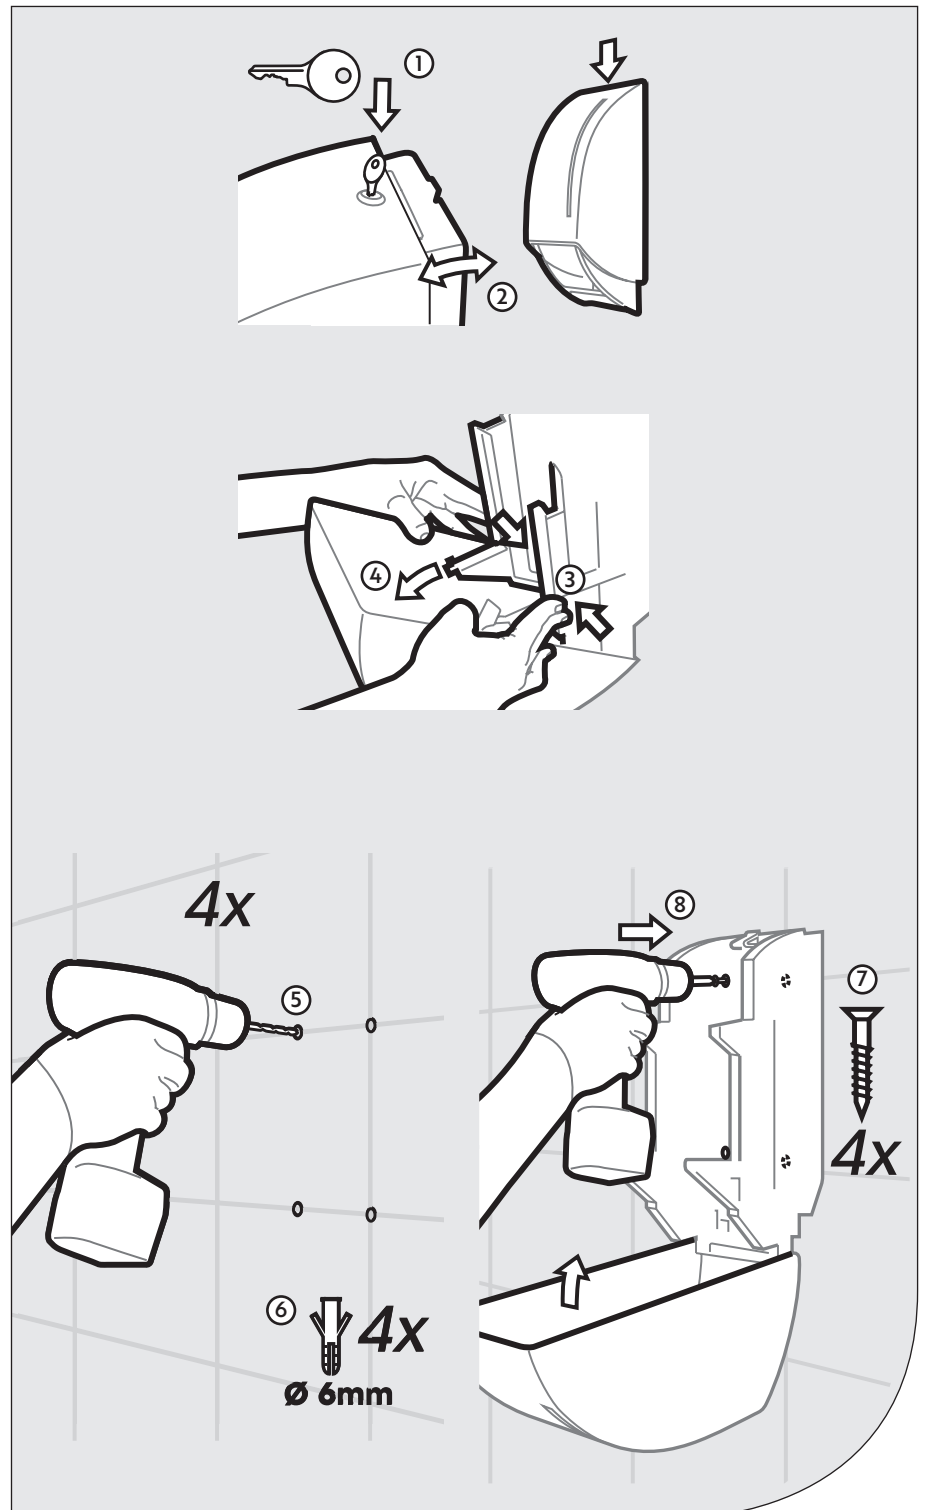

MOUNTING INSTRUCTIONS

Compact toilet roll dispenser

Compact toiletrolldispenser

Kompakt Toiletrollen Spender

Distributeur papier toilette compacte

Item No.
331940

CT10

WEPA Professional GmbH
Rönkhäuserstraße 26
D 59757 ARNSBERG