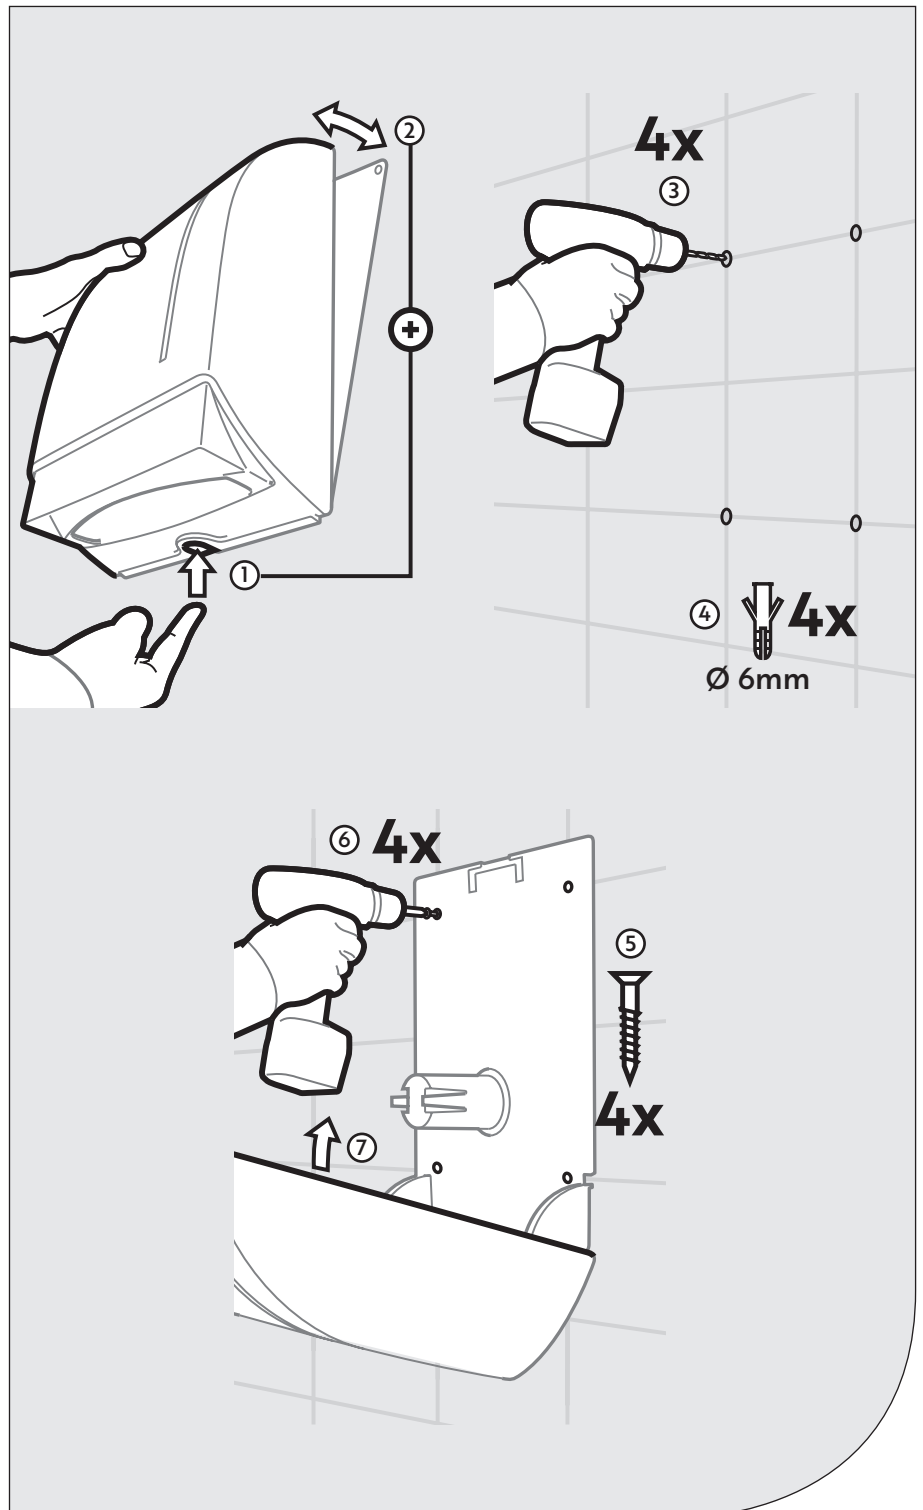

WEPA Professional GmbH

Rönkhäuserstraße 26

D 59757 ARNSBERG

www.blacksatino.eu

info@blacksatino.eu